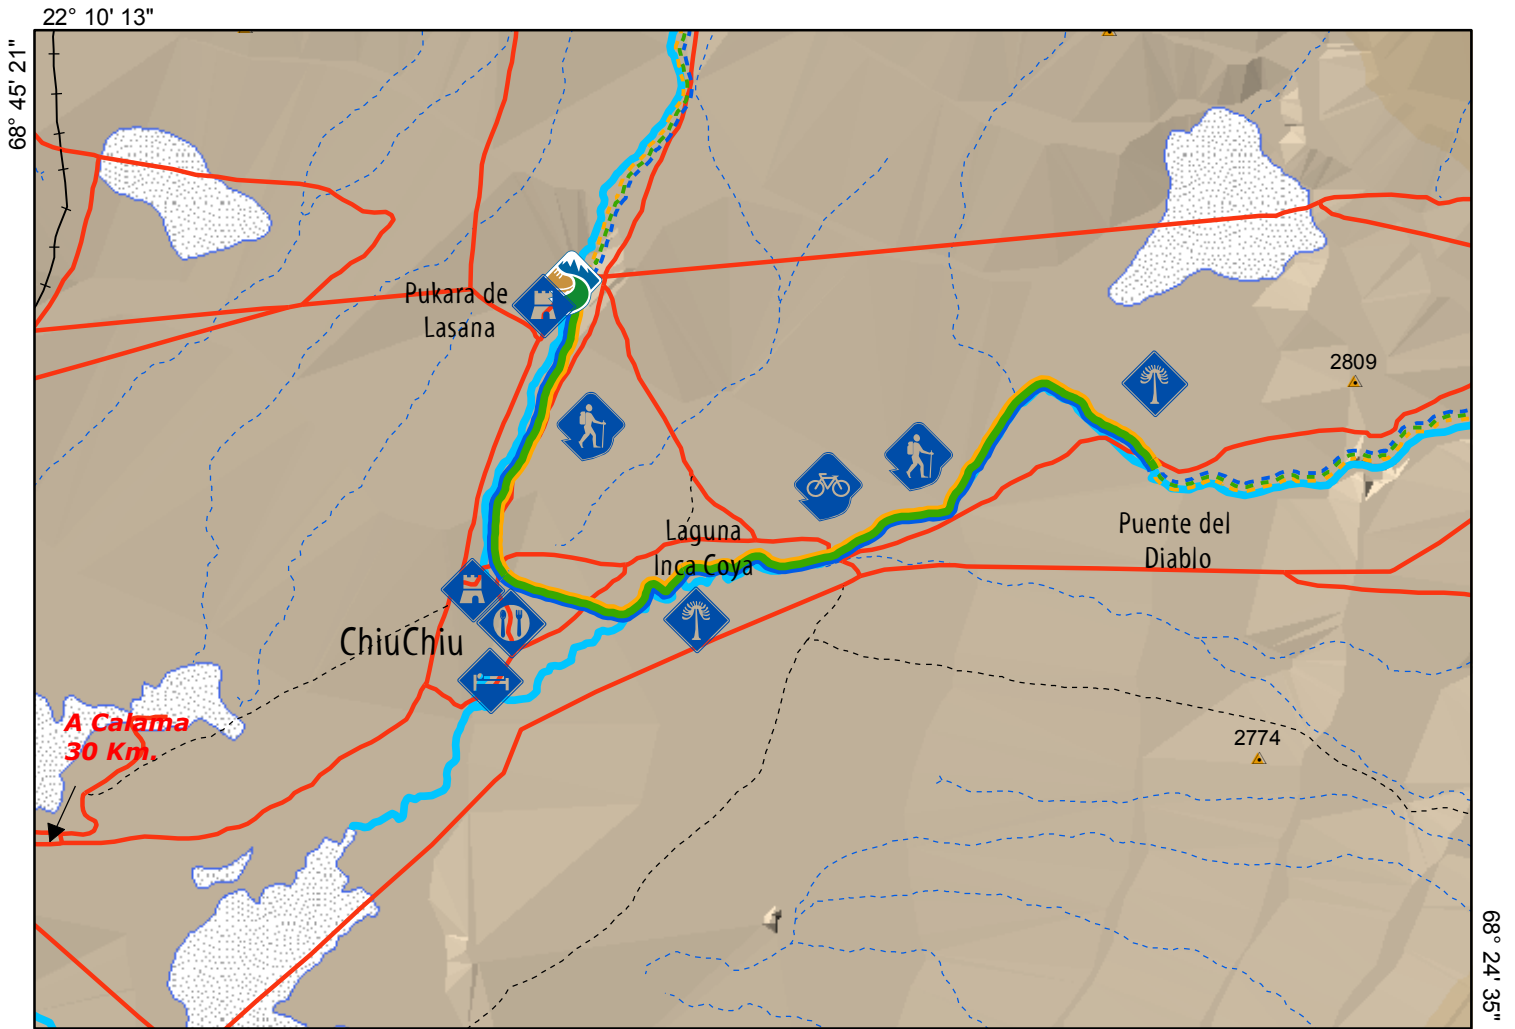

Tramo Lasana - Puente del Diablo

22° 24' 46"

Simbología

- | | | |
|---------------------------------|--------------|---------------------------|
| Acceso a Sendero | Excursión | Hito Histórico - Cultural |
| Tramo Lasana- Puente del Diablo | Bicicleta | Alojamiento |
| Tramo proyectado | Hito Natural | Alimentación |
| Camino Principal | Ríos | Cota de altura |
| Camino Secundario | Quebradas | Límite Internacional |
| Huella | Lagunas | |
| | Salares | |