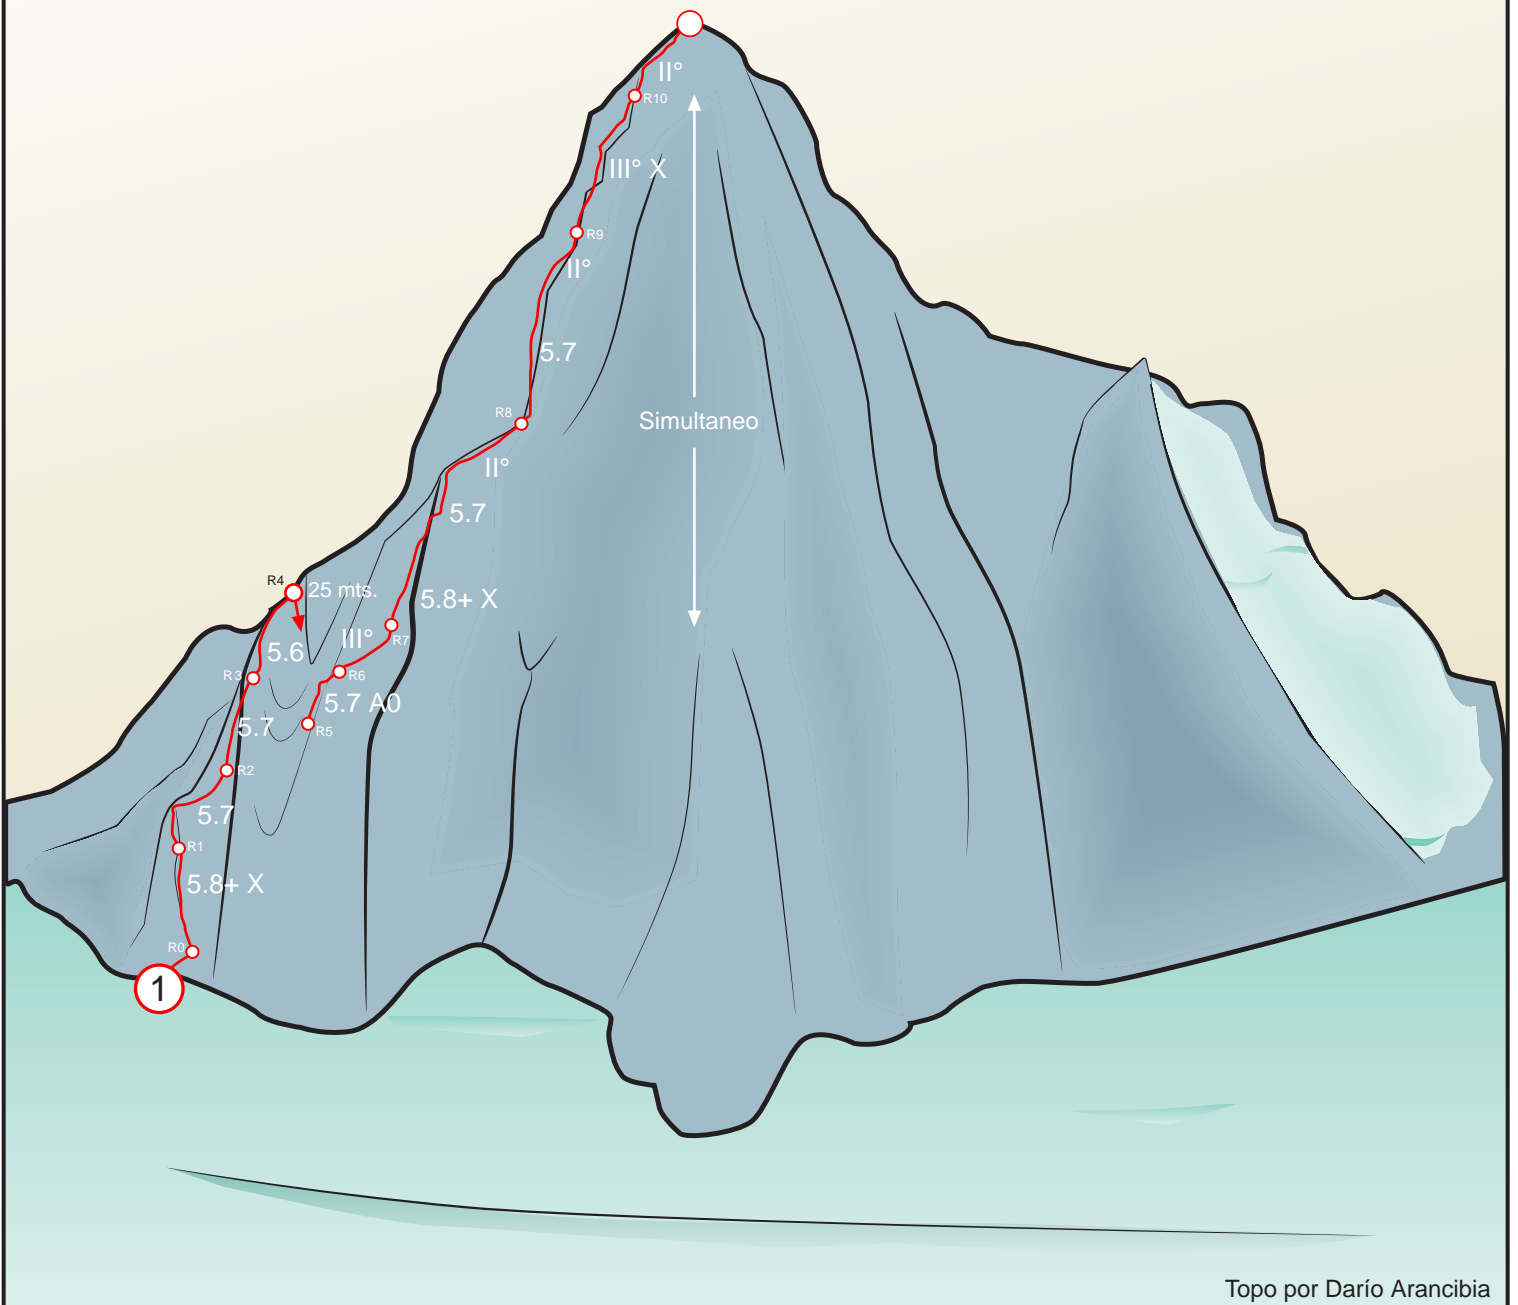

Torre Santa Elena 3.820 mts. / VII Región Curicó

Topo por Darío Arancibia

TORRE SANTA ELENA **Arista Noroeste**

1.- González/Arancibia (500 m. 5.8+/A0)